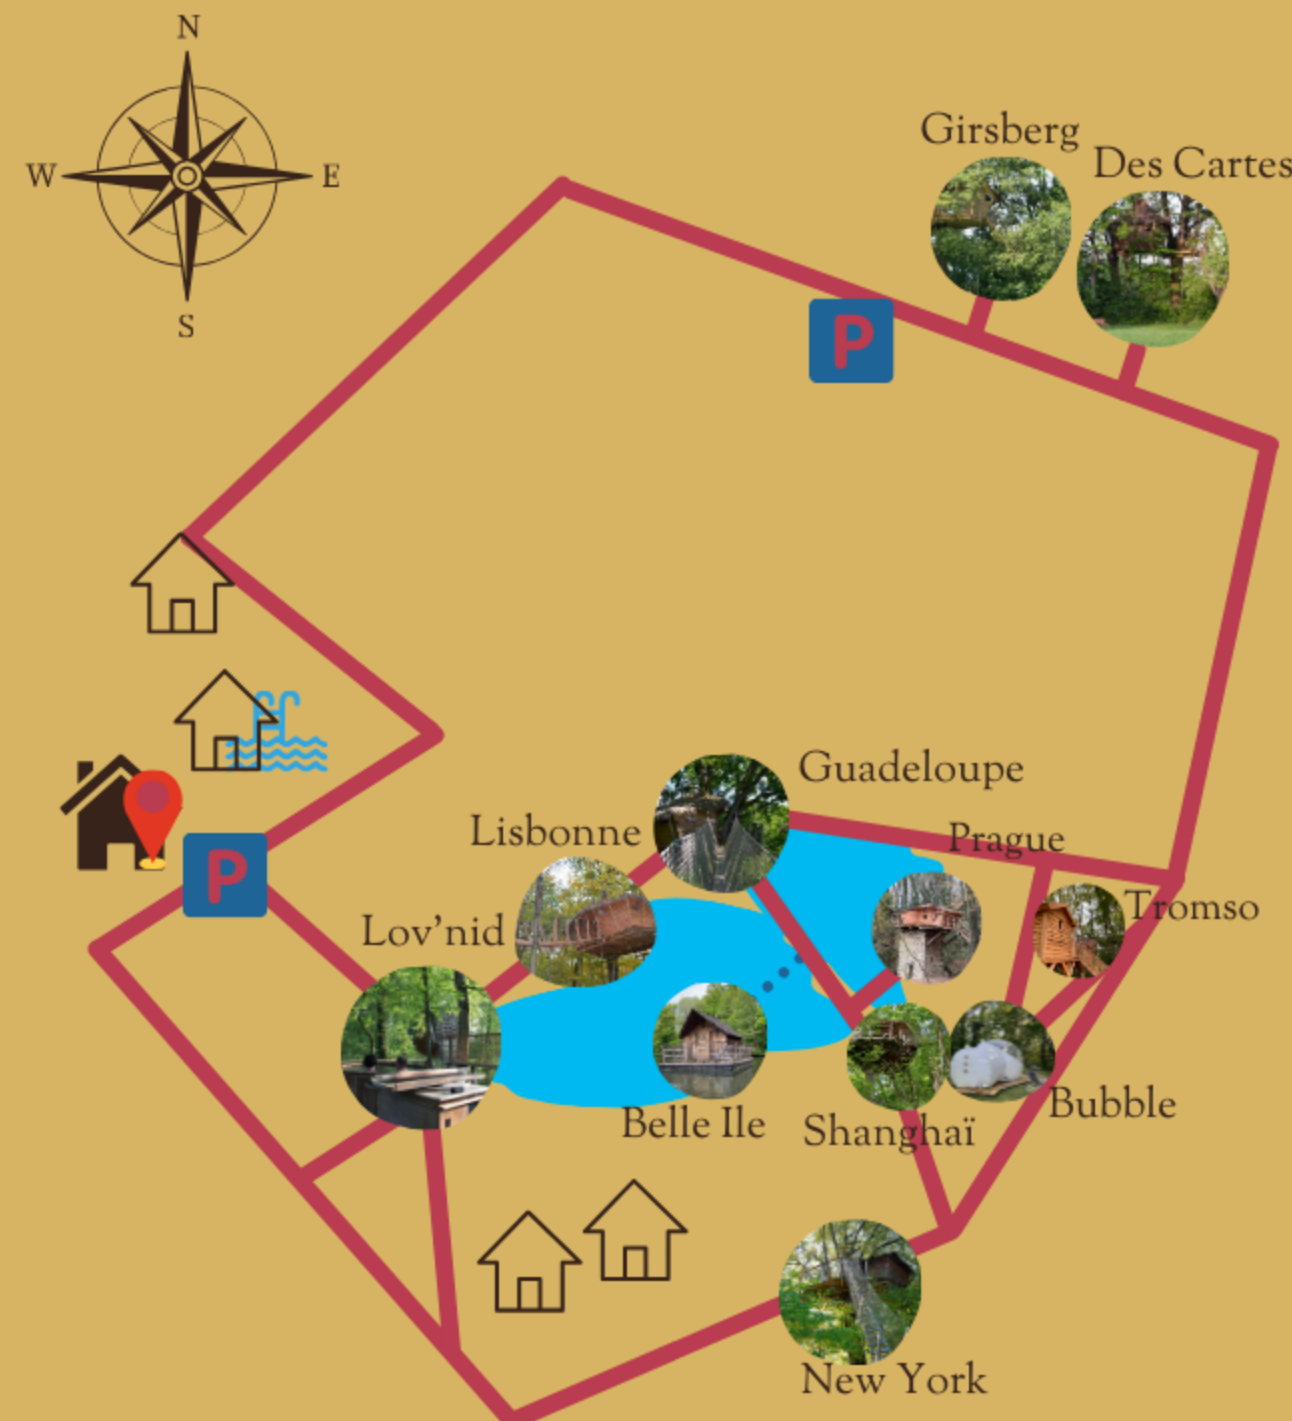

## À PROXIMITÉ :

Sainte Suzanne - Les grottes de Saulges -  
Musée Robert Tatin - Vitré, ville médiévale -  
Le Mont St Michel - Château de Fougères

## Plan du domaine

Haras de la Poupardière  
53240 La Baconnière

# Cabane sur l'eau

## PRAGUE

Perchée sur les vestiges d'une ancienne tour, profitez d'un moment hors du commun au calme, plongé dans la nature